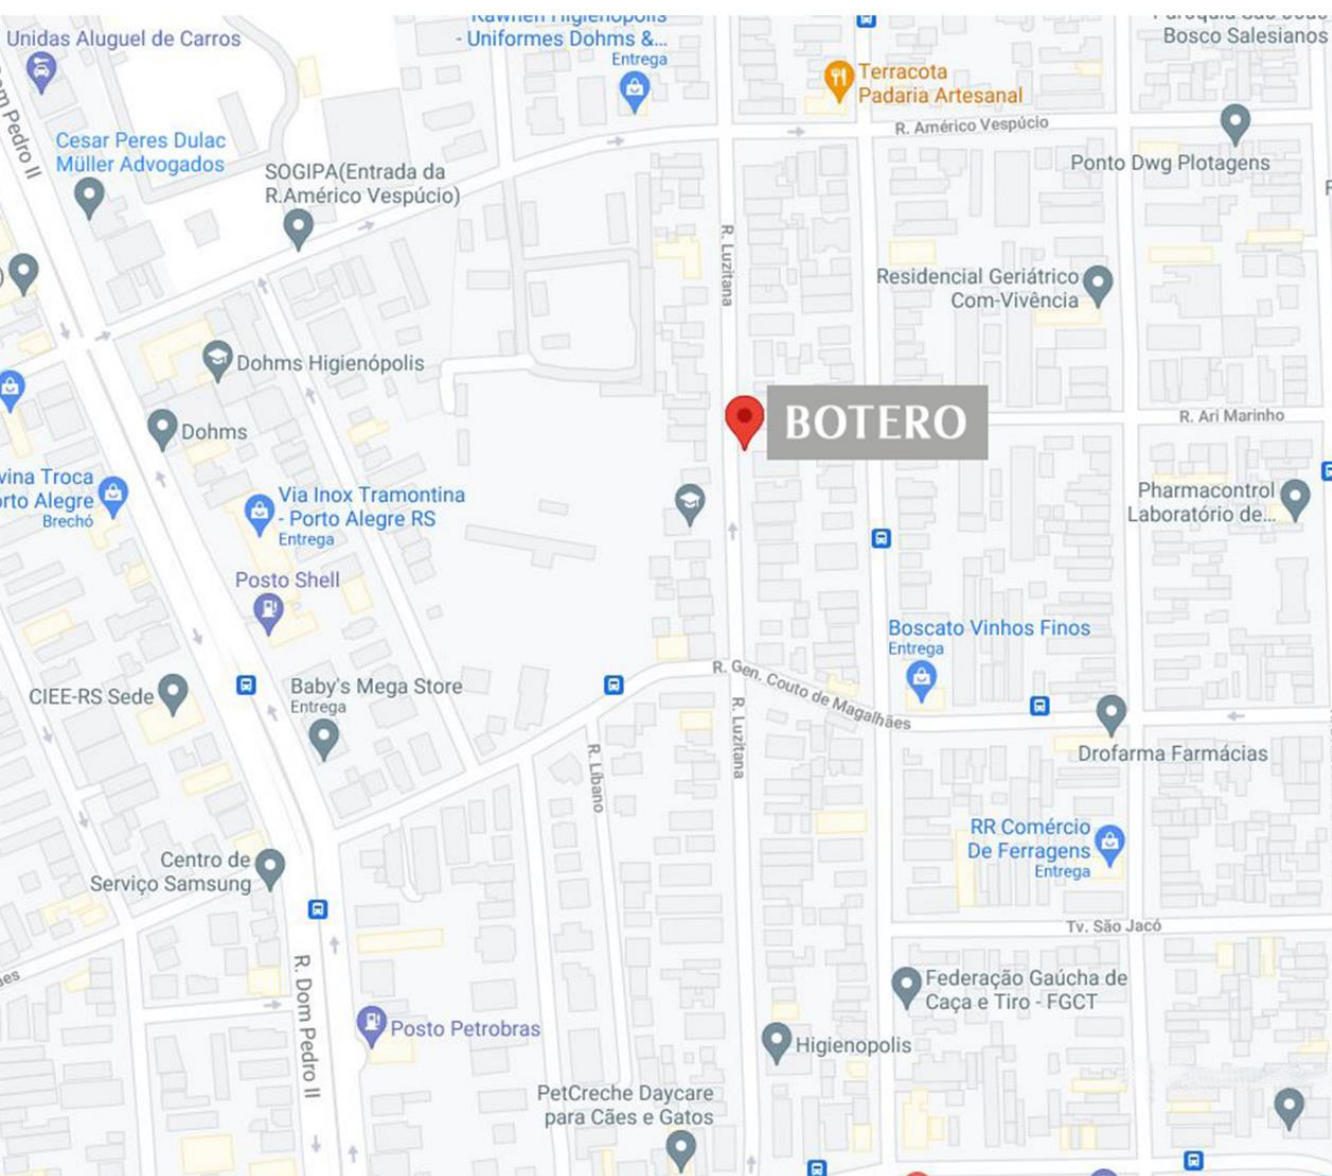

BOTERO

BAIRRO HIGIENÓPOLIS

A decoração é meramente ilustrativa, não fazendo da parte da aquisição do imóvel.

OBRA PRIMA

Localizado no Bairro Higienópolis, Rua Luzitana, 550, o Residencial Botero fica próximo a supermercados, escolas, clubes de lazer, pet shops e conveniências. Fácil acesso a Av. Dom Pedro II e Ipiranga.