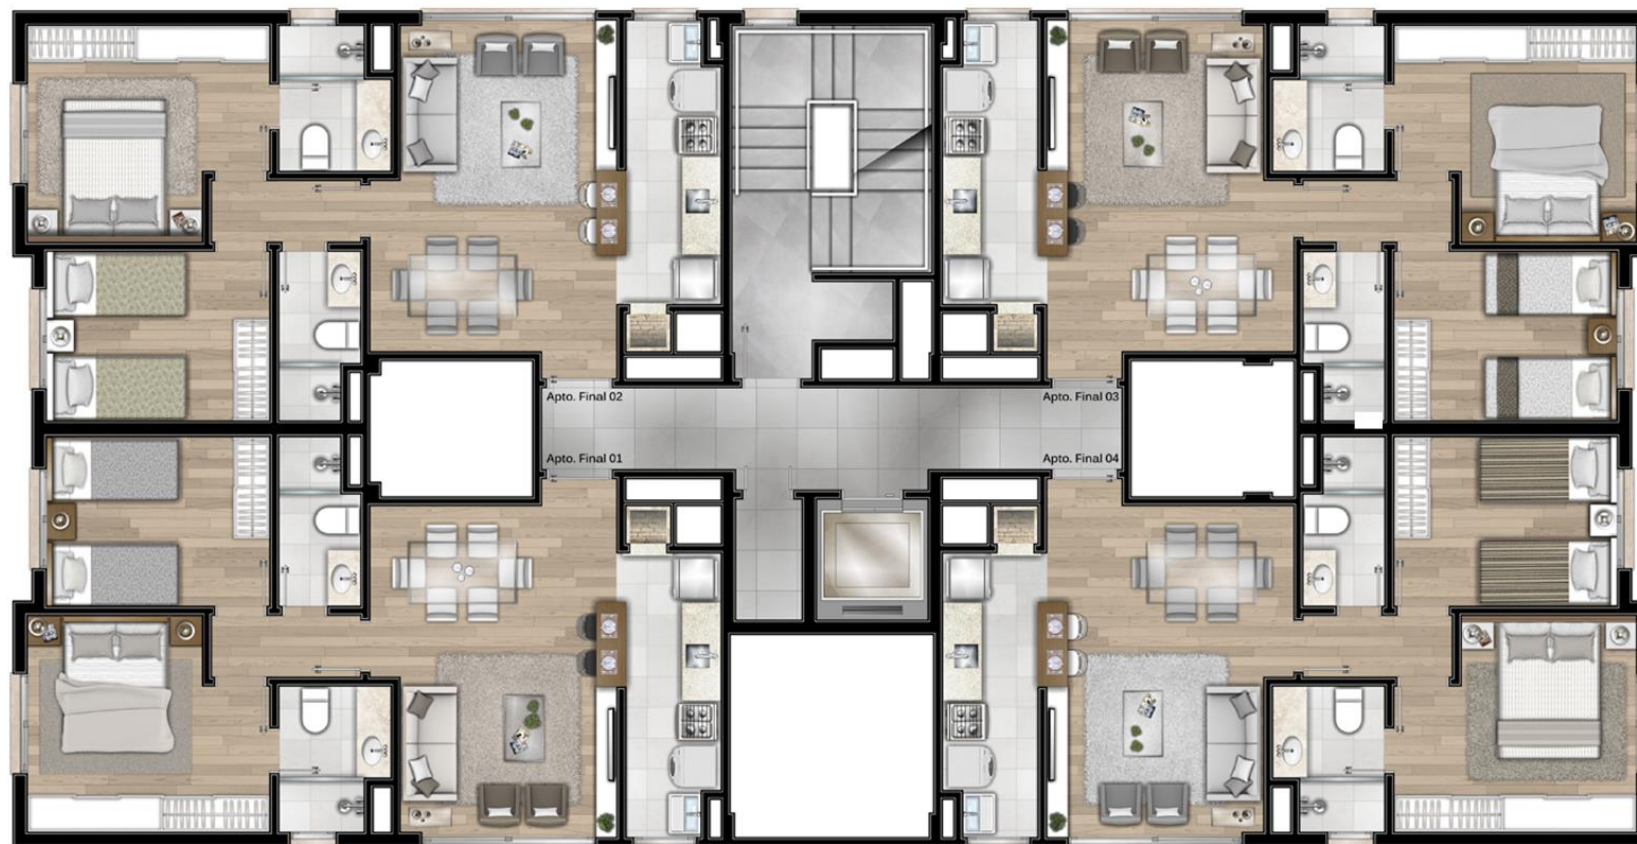

MELHOR PONTO DO BAIRRO HIGIENÓPOLIS!

OBRA PRIMA

APARTAMENTOS DE 60M²

Apartamento com:

- 2 dormitórios sendo 1 suíte.
- Cozinha americana.
- Churrasqueira.
- Sala de estar/jantar.
- Banheiro social.
- Box de garagem.

Prédio com:

- Salão de festas com churrasqueira.

A decoração é meramente ilustrativa, não fazendo da parte da aquisição do imóvel.

OBRA PRIMA

PAVIMENTO TIPO

A decoração é meramente ilustrativa, não fazendo da parte da aquisição do imóvel.

OBRA PRIMA

APARTAMENTO TIPO

Cozinha/Lavanderia - 5,97m²
Estar/Jantar - 16,75m²
Circulação - 2,11m²
Banho social - 2,74m²
Dormitório - 8,25m²
Suite master - 10,85m²
Banho suite - 3,20m²

A decoração é meramente ilustrativa, não fazendo da parte da aquisição do imóvel.