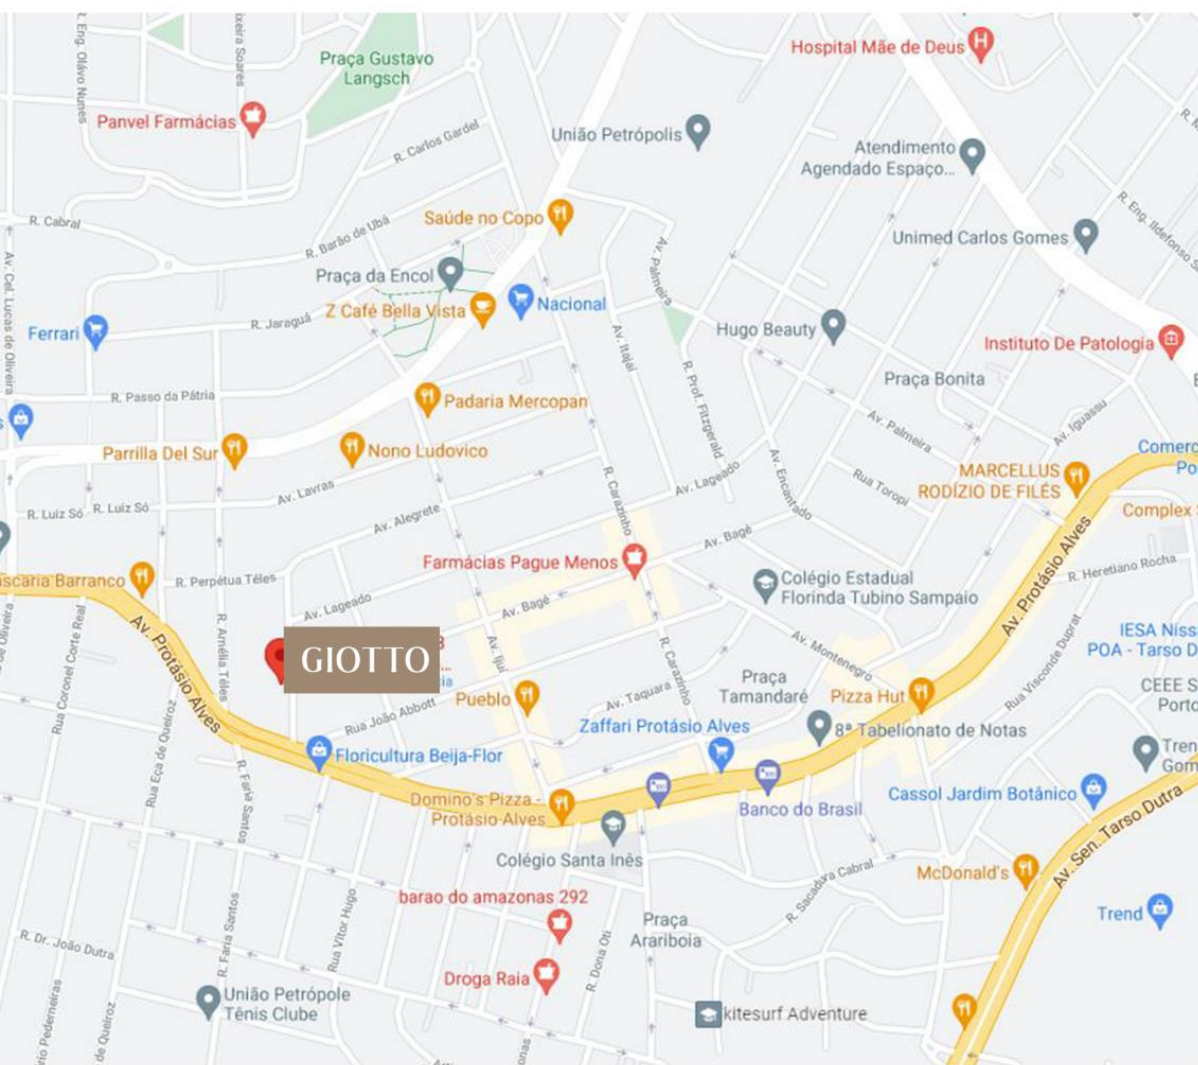

GIOTTO

BAIRRO PETRÓPOLIS

A decoração é meramente ilustrativa, não fazendo da parte da aquisição do imóvel.

OBRA PRIMA

O Residencial Giotto está localizado na Rua Santos Neto, 98, em um dos melhores pontos do Bairro Petrópolis. Próximo a Praça da Encol, ao Grêmio Náutico União, supermercados, ótimos restaurantes, conveniências e farmácias.