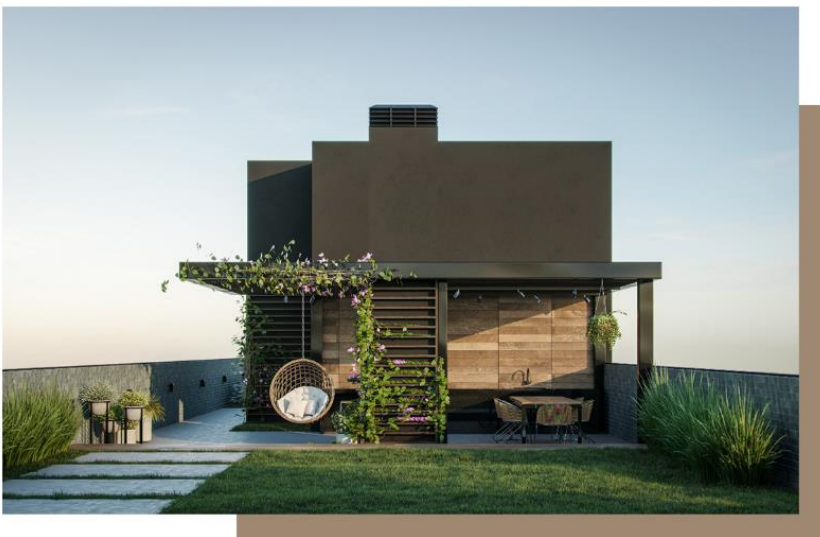

GIOTTO

BAIRRO PETRÓPOLIS

A decoração é meramente ilustrativa, não fazendo da parte da aquisição do imóvel.

OBRA PRIMA

O Residencial Giotto está localizado na Rua Santos Neto, 98, em um dos melhores pontos do Bairro Petrópolis. Próximo a Praça da Encol, ao Grêmio Náutico União, supermercados, ótimos restaurantes, conveniências e farmácias.

LOCALIZADO EM PUNTO NOBRE DO BAIRRO PETRÓPOLIS!

OBRA PRIMA

APARTAMENTOS DE 63M²

APARTAMENTOS GARDEN DE 91,79M² A 170,37M²

A decoração é meramente ilustrativa, não fazendo da parte da aquisição do imóvel.

- Apartamento com:
- 2 dormitórios.
 - Cozinha americana.
 - Churrasqueira.
 - Sala de estar/jantar.
 - Banheiro social.

OBRA PRIMA

A decoração é meramente ilustrativa, não fazendo da parte da aquisição do imóvel.

ROOFTOP COMO ÁREA DE LAZER

- Churrasqueira.
- Salão de festas.
- Bicicletário.

OBRA PRIMA

2º PAVIMENTO

A decoração é meramente ilustrativa, não fazendo da parte da aquisição do imóvel.