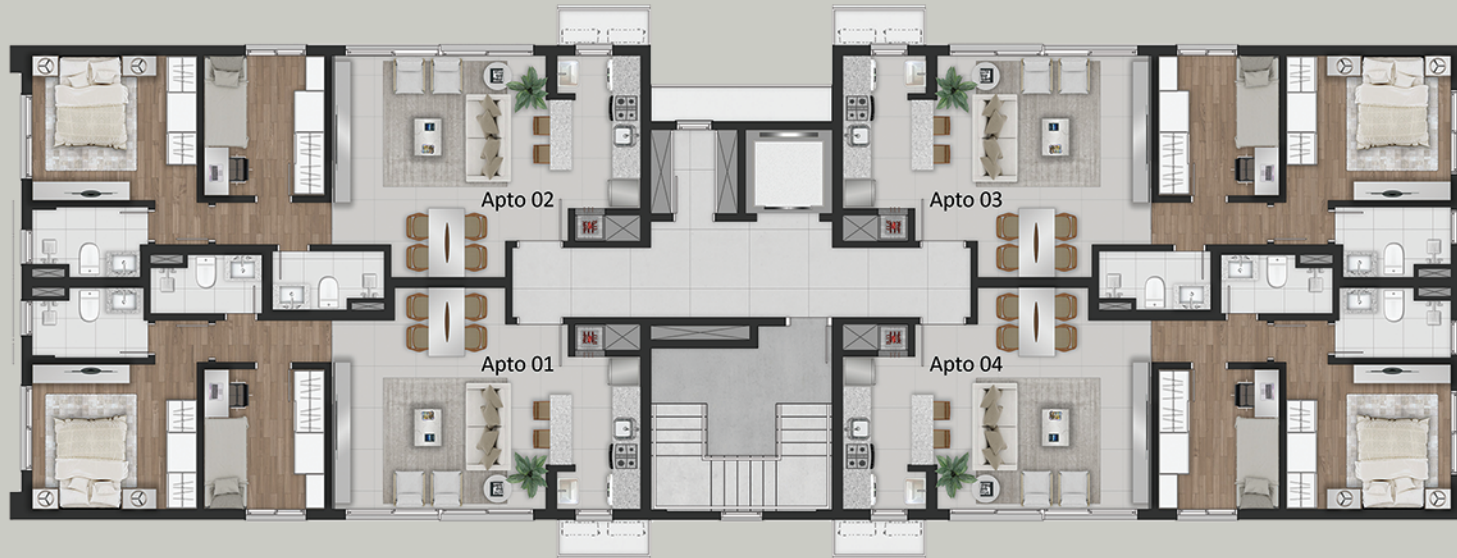

Pavimento tipo 02