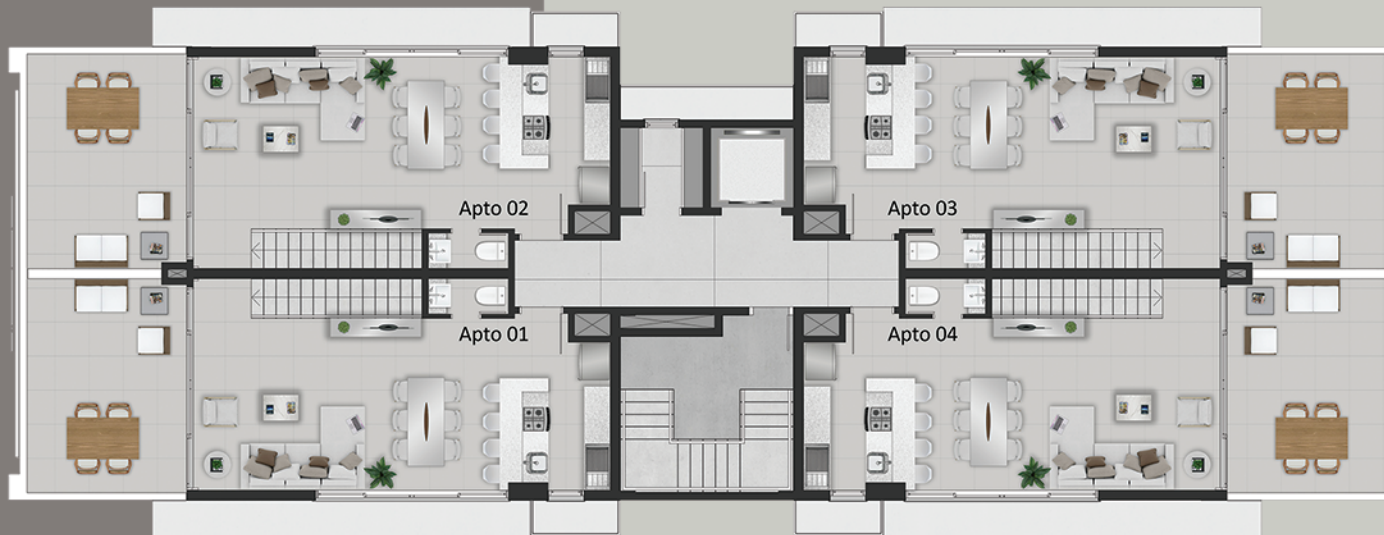

Andar Superior