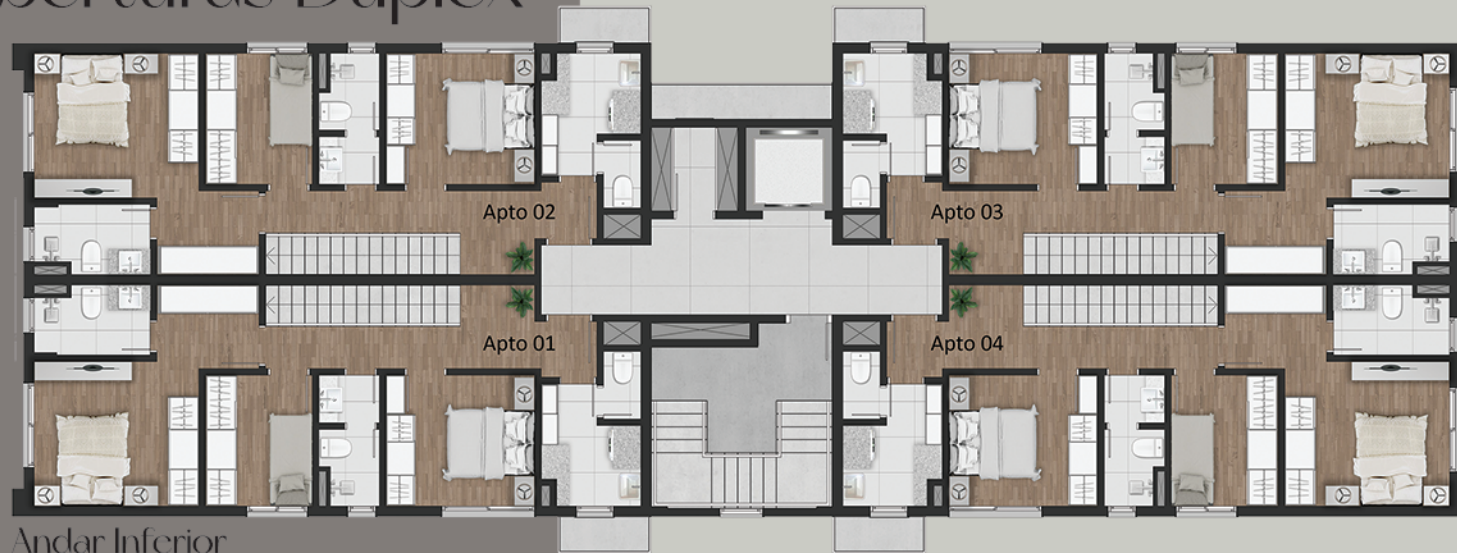

Coberturas Duplex

Andar Inferior